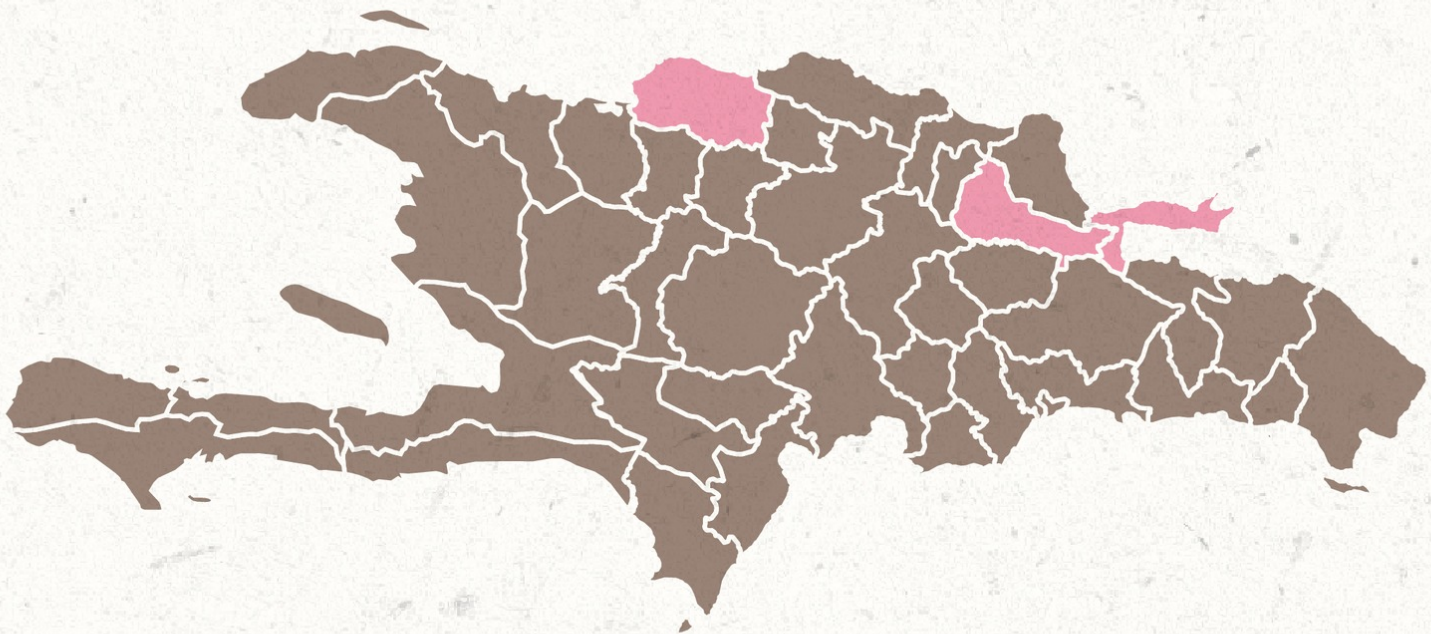

¿DÓNDE  
VIVE?

*La Cuchareta*

# *La Cuchareta*

*(PLATALEA AJAJA)*

Es una especie de ave pelecaniforme de la familia Threskiornithidae que habita las zonas húmedas situadas entre Estados Unidos hasta Sudamérica.

Tienen un pico aplanado, en forma de cuchara, la cual mueve de un lado a otro para filtrar su comida del lodo de las orillas de los ríos, lagos, ciénagas y manglares.

# *La puedes ver en...*

Los manglares de nuestra isla como  
Bajo Yuna, Estero Balsa, Parque  
Nacional Los Haitises, Montecristi.