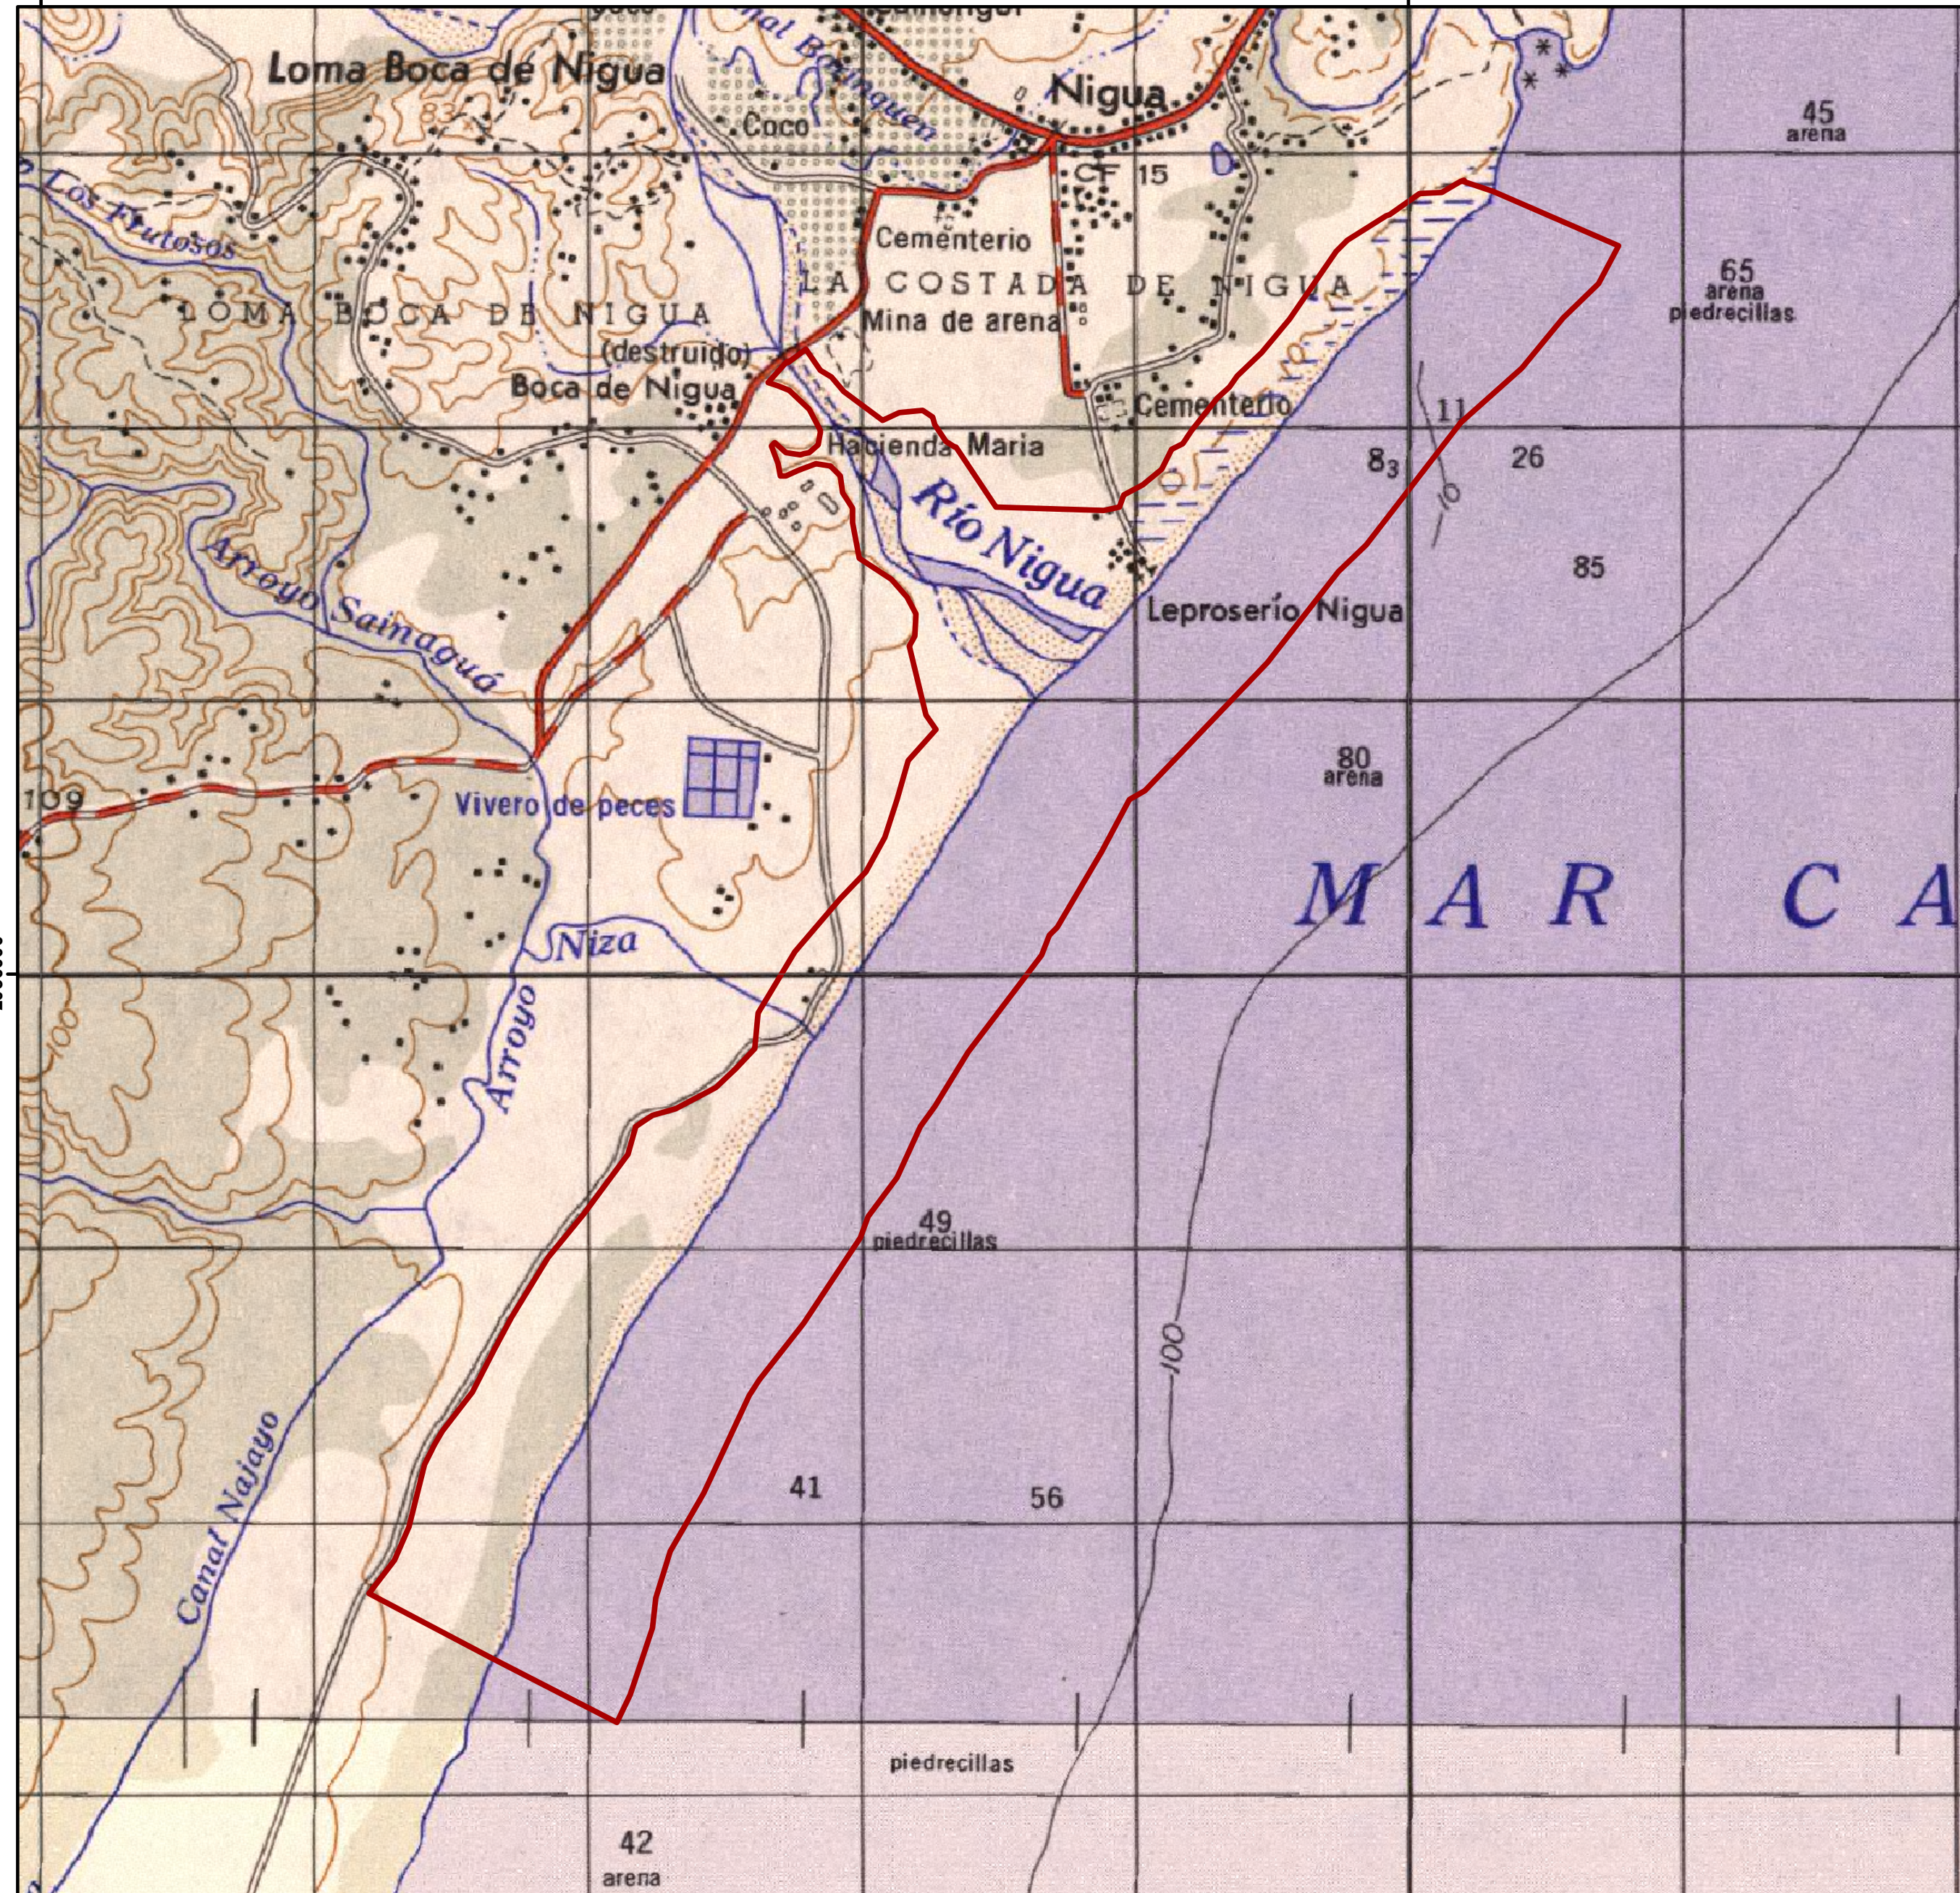

385000

390000

385000

390000

República Dominicana

AREA NACIONAL DE RECREO BOCA DE NIGUA

SECRETARIA DE ESTADO DE MEDIO AMBIENTE
Y RECURSOS NATURALES

Escala: 1:20,000

SIMBOLOGIA

- Sección Municipal
- Ríos y Arroyos
- - - Límite Provincial
- Carretera Pavimentada Transitible Todo el Año
- Carretera no Pavimentada Transitible por Todo Tipo de Vehículo
- Carretera no Pavimentada Transitible en Tiempo Seco (Vehículo Todo Terreno)

Escala 1:20,000