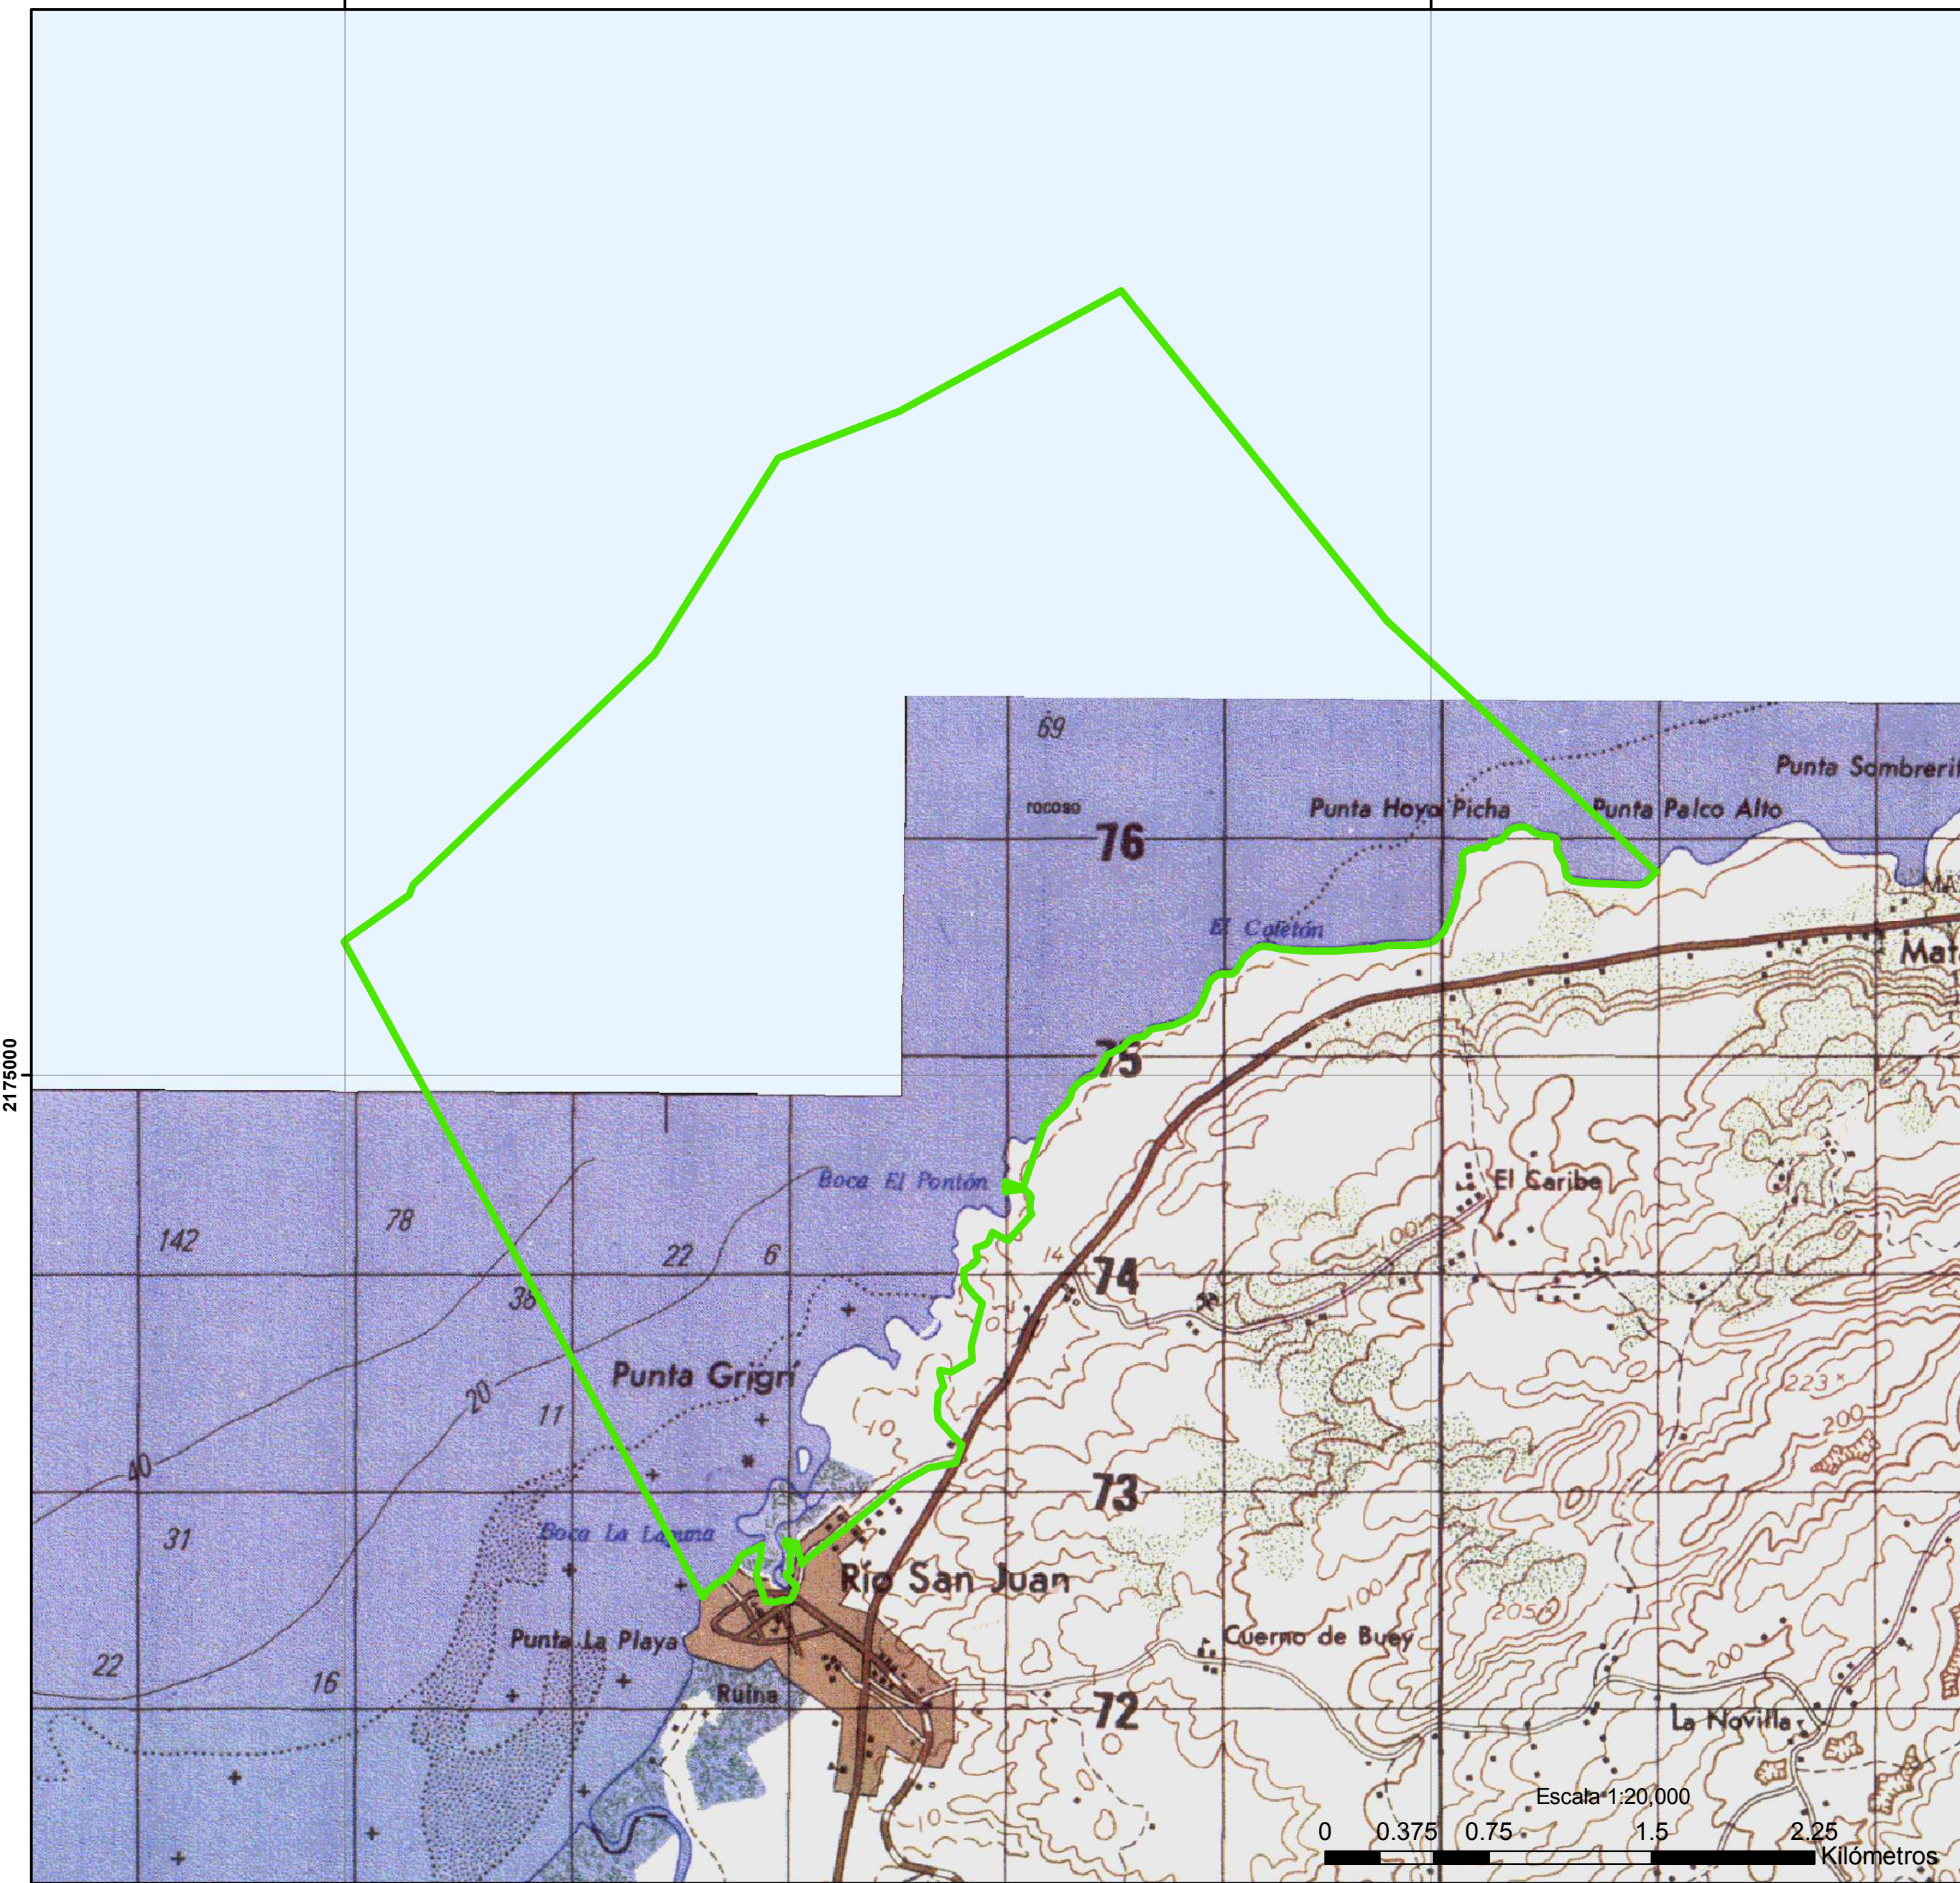

385000

390000

República Dominicana

MONUMENTO NATURAL LAGUNA GRI GRÍ

MINISTERIO DE MEDIO AMBIENTE
Y RECURSOS NATURALES

Escala: 1:25,000

2175000

2175000

LEYENDA

	Monumento Natural Laguna Gri Gri	Superficie 16.15 Kms. ²
--	-------------------------------------	--

SIMBOLOGIA

	Sección Municipal		Carretera Pavimentada Transitible Todo el Año
	Ríos y Arroyos		Carretera no Pavimentada Transitible por Todo Tipo de Vehículo
	Límite Provincial		Carretera no Pavimentada Transitible en Tiempo Seco (Vehículo Todo Terreno)

Escala 1:20,000

385000

390000