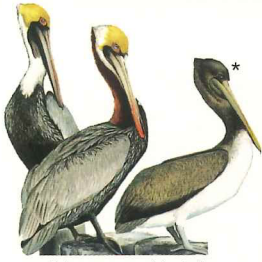

FAMILIA: FREGATIDAE

Fregata magnificens
Magnificent Frigatebird
Tijereta
94-104 cm / Residente

FAMILIA: SULIDAE

FAMILIA: PHALACROCORACIDAE

FAMILIA: ANHINGIDAE

Sula leucogaster
Brown Booby
Bubí Marrón
71-76 cm / Residente

Sula sula
Red-footed Booby
Bubí Patas Coloradas
66-76 cm / Residente

Phalacrocorax auritus
Double-crested Cormorant
Corúa-Cormorán
74-83 cm / Migratoria

Anhinga anhinga
Anhinga
Corúa Real, Marbella
89 cm / Migratoria

PELECANIFORMES

FAMILIA: PELECANIDAE

Pelecanus occidentalis
Brown Pelican
Pelicano Marrón
107-137 cm / Residente

Ixobrychus exilis
Least Bittern
Martineteo
28-35 cm / Residente

Ardea herodias
Great Blue Heron
Garzón Cenizo
107-132 cm / Migratoria

Ardea alba
Great Egret
Garza Real
89-107 cm / Residente

Egretta thula
Snowy Egret
Garza de Rizos
51-71 cm / Residente

Egretta caerulea
Little Blue Heron
Garza Azul
56-71 cm / Residente

Egretta tricolor
Tricolored Heron
Garza Pechiblanco
61-71 cm / Residente