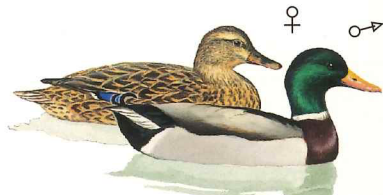

Aves de Costas y Tierras Bajas de la República Dominicana

(*) *Vegaea pungens* Lk bon
**FUNDACION
MOSCOSO PUELLO**

ANSERIFORMES

FAMILIA: ANATIDAE

SUB-FAMILIA: DENDROCYGNINAE

Dendrocygna arborea
West Indian Whistling Duck
Yaguaza
48-56 cm / Residente

Dendrocygna bicolor
Fulvous Whistling Duck
Yaguasin
46-51 cm / Residente

SUB-FAMILIA: ANATINAE

Anas americana
American Wigeon
Pato Cabecilargo
46-56 cm / Migratoria

Anas platyrhynchos
Mallard
Anade real
Pato Inglés
51-71 cm / Migratoria