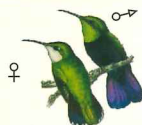

FAMILIA: TROCHILIDAE

CORACIIFORMES

PICIFORMES

SUB-FAMILIA: TROCHILINAE

FAMILIA: TODIDAE

FAMILIA: ALCEDINIDAE

FAMILIA: PICIDAE

Anthracothorax dominicus
Antillean Mango
Zumbador Grande
11-12.5 cm / Residente