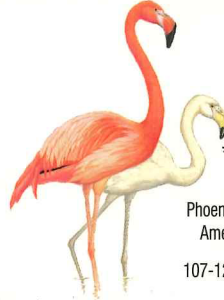

Nomonyx dominicus
Masked Duck
Pato Enmascarado
30-36 cm / Residente

Oxyura jamaicensis
Ruddy Duck
Pato Espinoso
35-43 cm / Residente

GALLIFORMES

FAMILIA: NUMIDIDAE

FAMILIA: ODONTOPHORIDAE

Numida meleagris
Helmeted Guineafowl
Guinea Cimarrona
53 cm / Introducida

Colinus virginianus
Northern Bobwhite
Codorniz
25 cm / Introducida

PODICIPEFORMES

FAMILIA: PODICIPEDIDAE

Tachybaptus dominicus
Least Grebe
Tigua
23-26 cm / Residente

Podilymbus podiceps
Pied-billed Grebe
Zaramagullón
30-38 cm / Residente

PHOENICOPTERIFORMES

FAMILIA: PHOENICOPTERIDAE

Phoenicopterus ruber
American Flamingo
Flamenco
107-122 cm / Residente

PROCELLARIIFORMES

FAMILIA: PROCELLARIIDAE

Pterodroma hasitata
Black-capped Petrel
Diablotín
35-40 cm / Residente