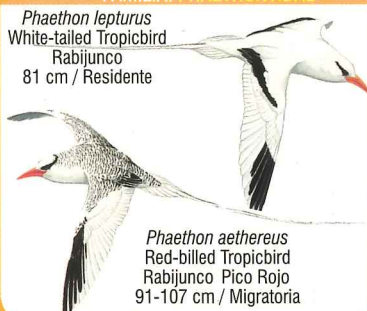

Phaethon aethereus
Red-billed Tropicbird
Rabijunco Pico Rojo
91-107 cm / Migratoria

PHAETHONTIFORMES

FAMILIA: PHAETHONTIDAE