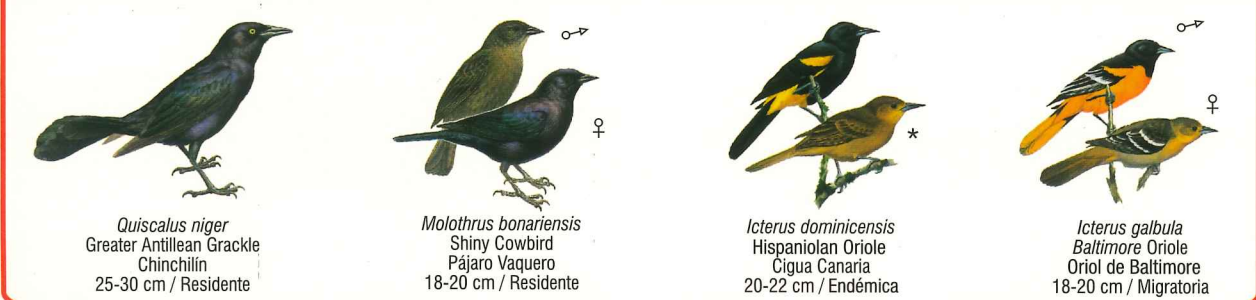

FAMILIA: ICTERIDAE