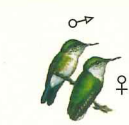

Mellisuga minima
Vervain Hummingbird
Zumbadorcito
6 cm / Residente