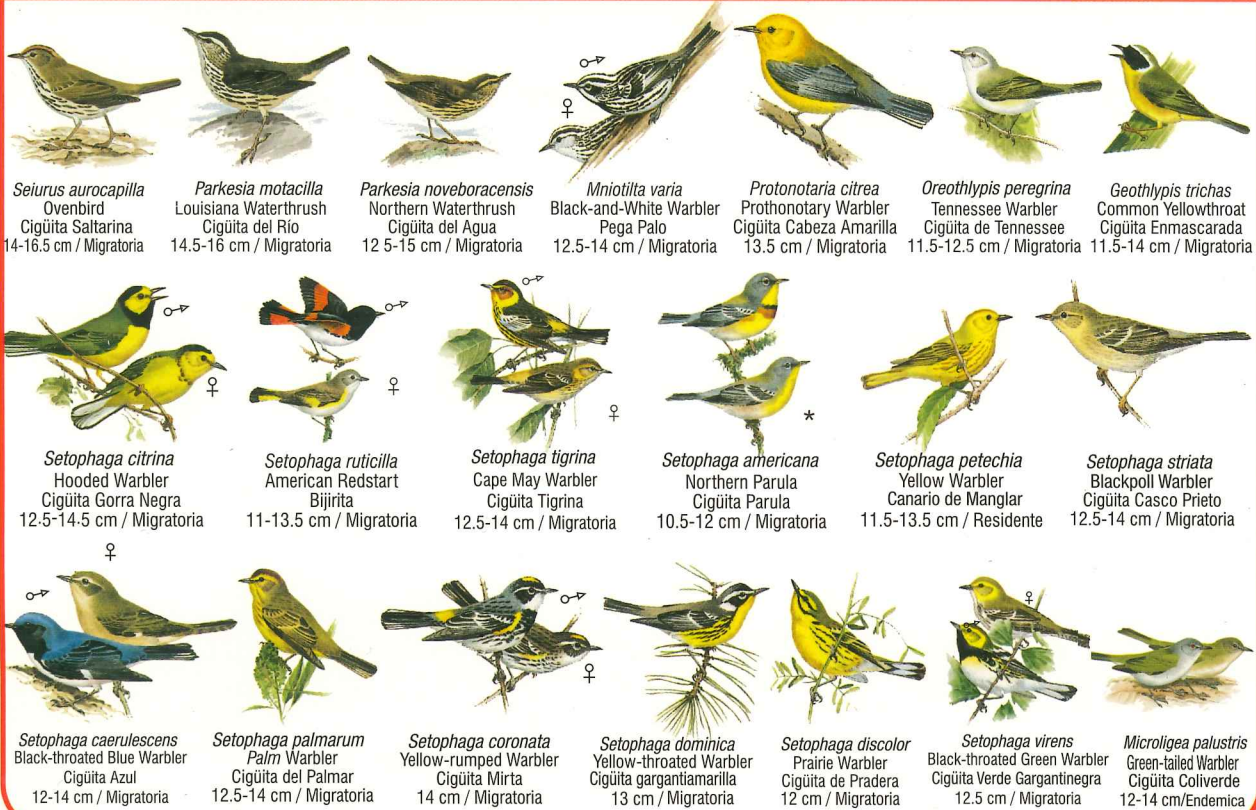

Corvus leucognaphalus
White-necked Crow
Cuervo
48-51 cm / Endémica

Progne dominicensis
Caribbean Martin
Golondrina Grande
20 cm / Residente

Stelgidopteryx serripennis
Northern Rough-winged Swallow
Golondrina Aserrada
12.5-14 cm / Migratoria

Riparia riparia
Bank Swallow
Golondrina Parda
12.5-14 cm / Migratoria

Petrochelidon fulva
Cave Swallow
Golondrina de Cueva
12.5-14 cm / Residente

Hirundo rustica
Barn Swallow
Golondrina del Norte
15-19 cm / Migratoria

FAMILIA: TURDIDAE

FAMILIA: MIMIDAE

FAMILIA: DULIDAE

Myadestes genibarbis
Rufous-throated Solitaire
Jilguero
16 cm / Residente

Catharus bicknelli
Bicknell's Thrush
Zorzal de Bicknell
16-19 cm / Migratoria

Turdus plumbeus
Red-legged thrush
Chua-chua
25-28 cm / Residente

Mimus polyglottos
Northern Mockingbird
Ruiseñor, Sinsonte
23-28 cm / Residente

Dulus dominicus
Palmchat
Cigua Palmera
20 cm / Endémica

FAMILIA: PARULIDAE

FAMILIA: GENUS INCERTAE SEDIS

FAMILIA: THRAUPIDAE

FAMILIA: EMBERIZIDAE