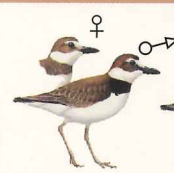

FAMILIA: ARAMIDAE

Aramus guarauna
Limpkin
Carrao
69 cm / Residente

CHARADRIIFORMES

FAMILIA: BURHINIDAE

Burhinus bistriatus
Double-striped Thick Knee
Búcaro
38-43 cm / Residente

FAMILIA: CHARADRIIDAE

SUB-FAMILIA: CHARADRIINAE

Pluvialis squatarola
Black-bellied Plover
Chorlito Gris
26-34 cm / Migratoria

Pluvialis dominica
American Golden Plover
Chorlito Dorado
26 cm / Migratoria

Charadrius nivosus
Snowy Plover
Chorlito Corredor
14-15 cm / Residente