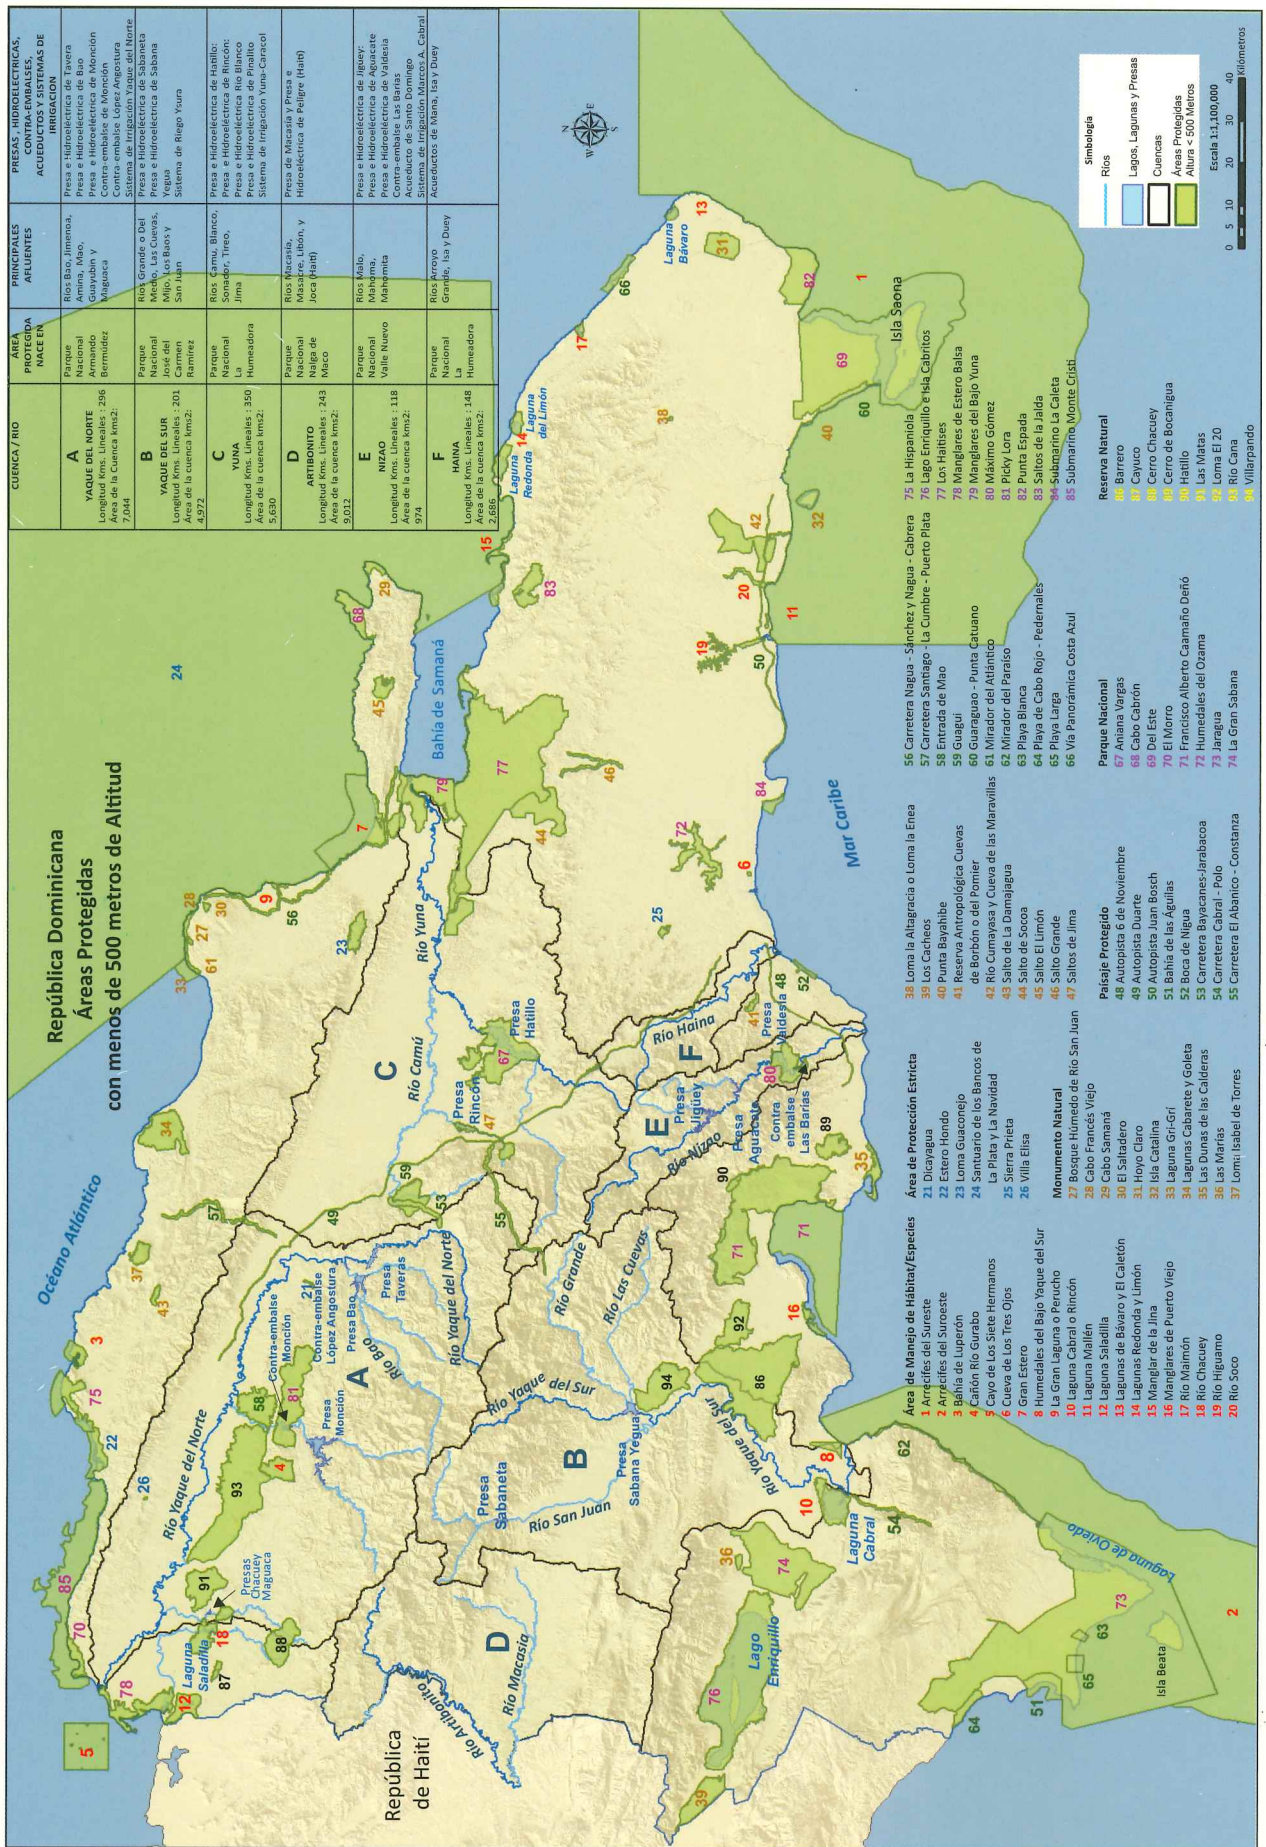

CREDITOS:
Producción Ejecutiva: Fundación Propagas
Producción General: Fundación Moscoso Puello
Coordinación: Mercedes Tejeda
Actualización y Revisión Técnica: Pedro Genaro Rodríguez
Diseño y rediagramación: www.lightpixel.do
Arte Final: Múltiples Tendencias - Pamela Mancebo
Mapa: Santiago Hernández

FUNDACIÓN PROPAGAS INC.
Av. Jacobo Majuta Km. 5 1/2, Edificio Propagas
T.: 809 364-1000 exts.: 2295 / 2296 F.: 809 364-0303
fundacion@propagas.com www.fundpropagas.com

FUNDACIÓN MOSCOSO PUELLO, INC.
Av. John F. Kennedy Km 7, Santo Domingo, D.N.
T.: 809 565-3022 ext. 229 F.: 809 567-2921
moscosopuello@claro.net do www.moscosopuello.org

- **Endémicas:** Sólo se encuentran en nuestro país
- **Residentes:** Habitan otros lugares, además de la isla Hispaniola
- **Introducidas:** Vinieron al país traídas por los humanos
- **Migratorias:** Visitan el país en Otoño e Invierno y se reproducen en otro lugar
- **Sexo:** ♂ Macho / Male ♀ Hembra / Female * Inmaduro / Inmature

Las ilustraciones contenidas en esta guía corresponden al libro "A GUIDE TO THE BIRDS OF THE WEST INDIES" por Princeton University Press-Winged Ambassadors, U.S. Fish and Wildlife Service, a quienes expresamos nuestro agradecimiento por autorizar su uso.
Derechos reservados: Registro ONDA No. 0007039 Libro No. 14. Prohibida su reproducción