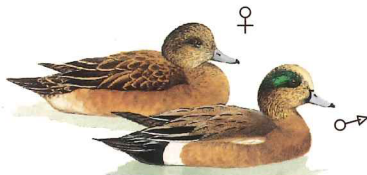

Aves de Costas y Tierras Bajas de la República Dominicana

(*) *Vegaea pungens* Lk bon
**FUNDACION
MOSCOSO PUELLO**

ANSERIFORMES

FAMILIA: ANATIDAE

SUB-FAMILIA: DENDROCYGNINAE

Dendrocygna arborea
West Indian Whistling Duck
Yaguaza
48-56 cm / Residente

Dendrocygna bicolor
Fulvous Whistling Duck
Yaguasin
46-51 cm / Residente

SUB-FAMILIA: ANATINAE

Anas americana
American Wigeon
Pato Cabecilargo
46-56 cm / Migratoria

Anas platyrhynchos
Mallard
Anade real
Pato Inglés
51-71 cm / Migratoria