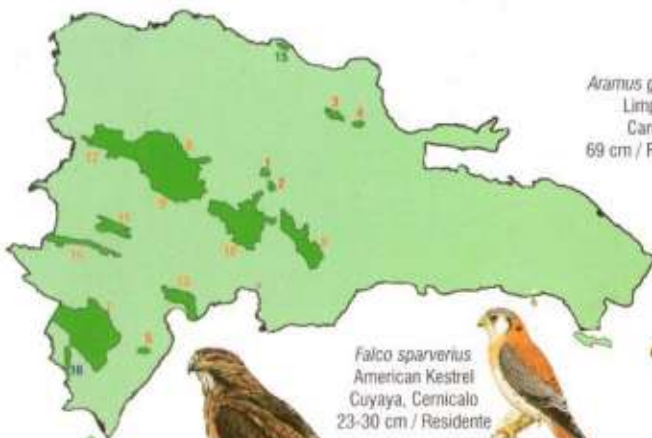

AVES DE MONTAÑA DE LA REPÚBLICA DOMINICANA

BOSQUE LATIFOLIADO
BROADLEAF FOREST
500-1,500

BOSQUE NUBLADO
CLOUD FOREST
600-2,300

BOSQUE DE PINO
PINE FOREST
800-3,175

(*) *Vegetis pungens* Urban

Elevación en metros sobre el nivel del mar / Elevation in meters above sea level

FUNDACION
MOSCOSO PUELLO

Pterodroma hasitata
Black-capped Petrel
Diablotín
35-40 cm / Residente

Aramus guarana
Limipkin
Carrao
69 cm / Residente

Cathartes aura
Turkey Vulture
Aura Tijosa, Maura
68-80 cm / Residente