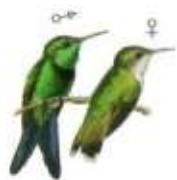

Chlorostilban swainsonii
Hispaniolan Emerald
Zumbador Verde
10.5 cm / Endémica