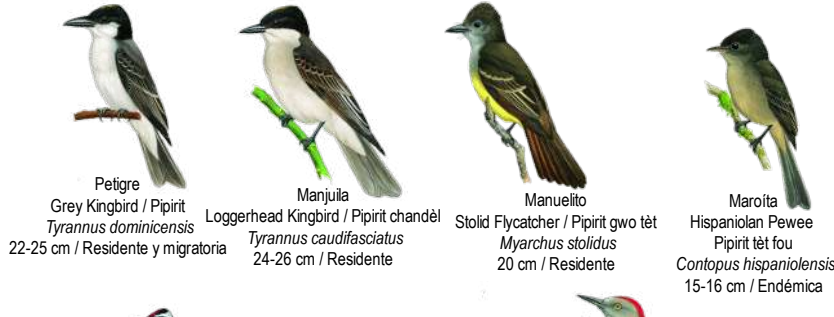

Petigre
Grey Kingbird / Pipirit
Tyrannus dominicensis
22-25 cm / Residente y migratoria

Manjuila
Loggerhead Kingbird / Pipirit chandèl
Tyrannus caudifasciatus
24-26 cm / Residente

Manuelito
Stolid Flycatcher / Pipirit gwo tèt
Myarchus stolidus
20 cm / Residente

Maroita
Hispaniolan Pewee
Pipirit tèt fou
Contopus hispaniolensis
15-16 cm / Endémica